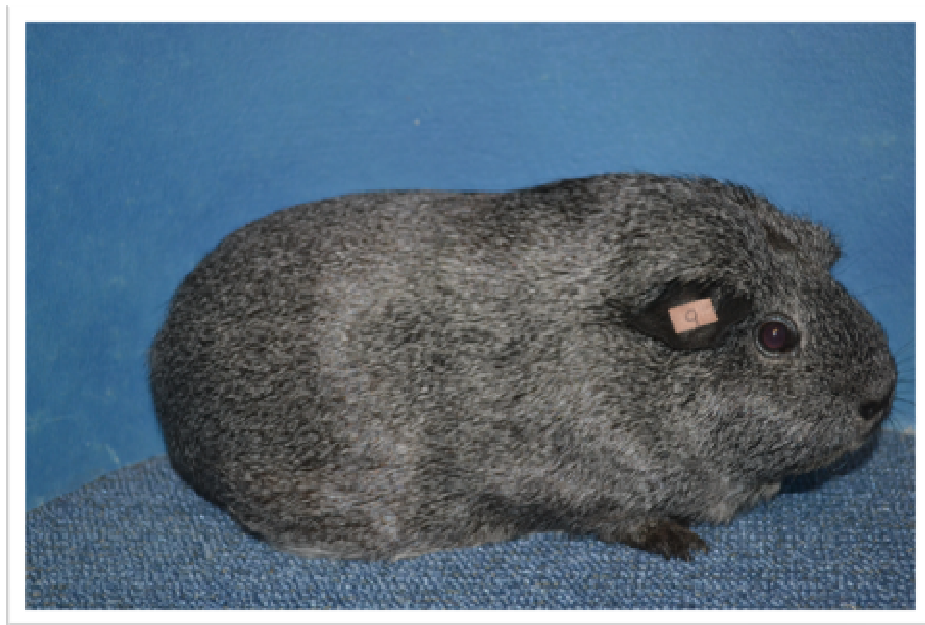

Jubiläumsausstellung 25 Jahre Cavia-Verein Schweiz

Box	Aussteller	Sex	Alter	Bew.	R/S
Glatthaar einfarbig & Agoutis					
Agouti, silberagouti					
9	Gutknecht Jolanda, Hartenfelsweg 8, 6031 Ebikon	0.1	A	98.00	
Glatthaar mehrfarbig					
Schildpatt-weiss					
48	Zehnder Simon, Rosebergstrasse 18, 6017 Ruswil	1.0	A	97.00